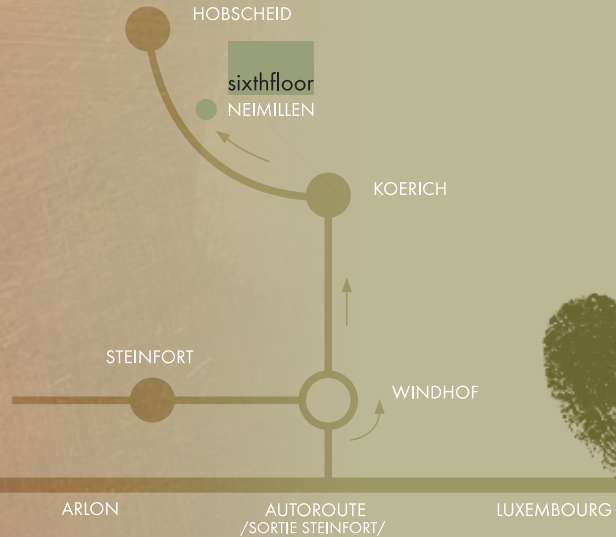

empreinte

&

sixthfloor