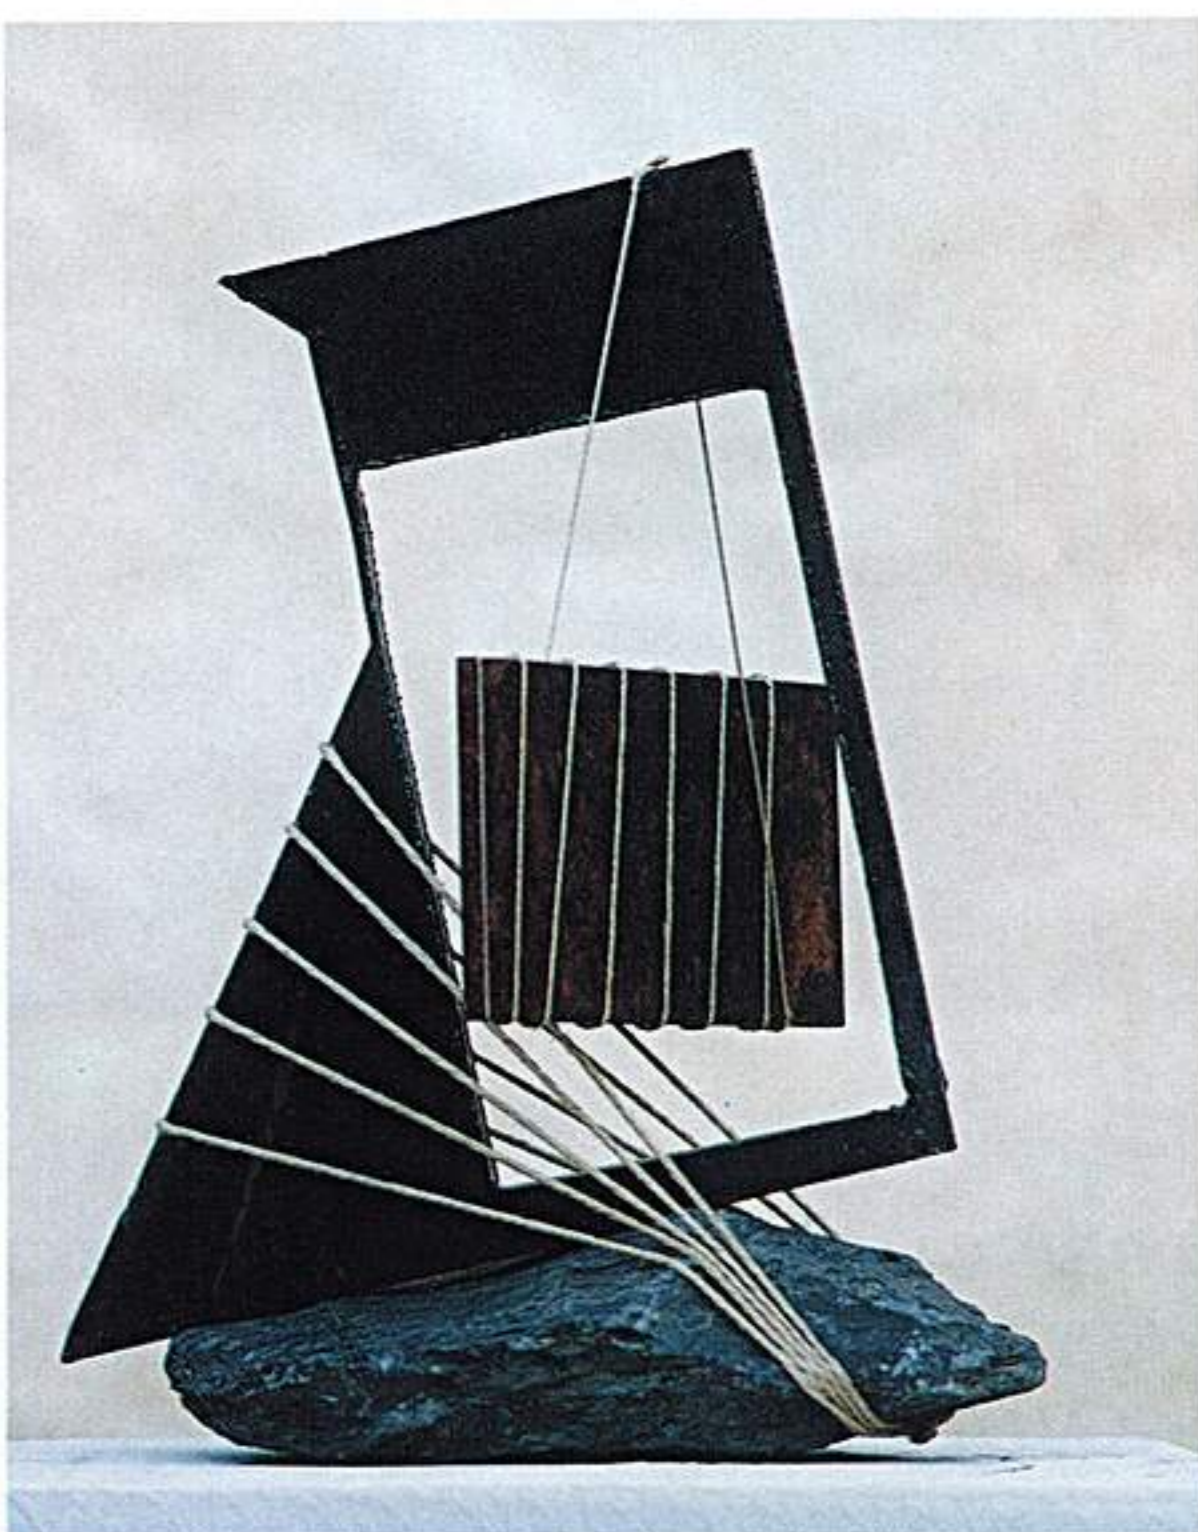

ZONE D'ACTIVITES BOURMICH
L-8070 BERTRANGE/STRASSEN
HEURES D'OUVERTURE:
LUNDI AU VENDREDI DE 8 A 20 H
SAMEDI 8 A 18 H & DIMANCHE 14 A 18 H
DU 11-4 AU 2-5-2002

SCAN *car*
VOLVO

BACKENDORF-FLENER-KOCH-SOLDANI

ROL BACKENDORF objets d'art

vit à Bettendorf,
travaille à Bourglinster

membre de l'ARC

catalogue Salon du CAL 2000
magazine "Galerie 2000" n° 25

MARIETTE FLENER gravures grands formats

vit et travaille à Roedgen

membre fondateur de l'Atelier de gravure EMPREINTE
membre du LAC

catalogue Salon du CAL 95
catalogues LAC: Salon de Printemps 98 + 00,
Art en Marche 98 + 99 + 01,
Astefinam 98, 15 ans LAC 99.
magazine "Galerie 2000" n° 8 et 14