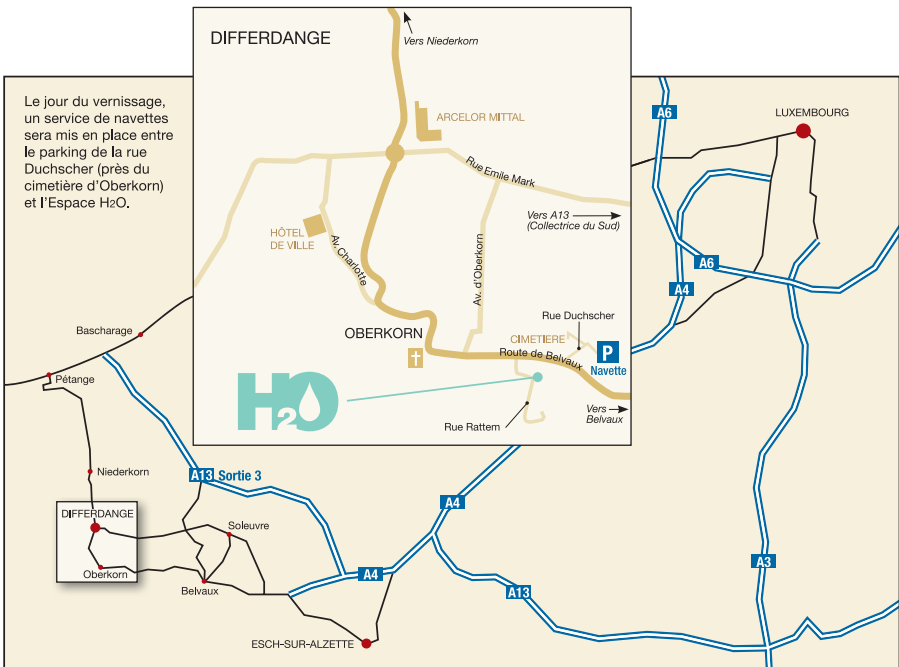

Le jour du vernissage, un service de navettes sera mis en place entre le parking de la rue Duchscher (près du cimetière d'Oberkorn) et l'Espace H₂O.

Differdange, source de culture

LE GOUVERNEMENT
DU GRAND-DUCHÉ DE LUXEMBOURG
Ministère de la Culture