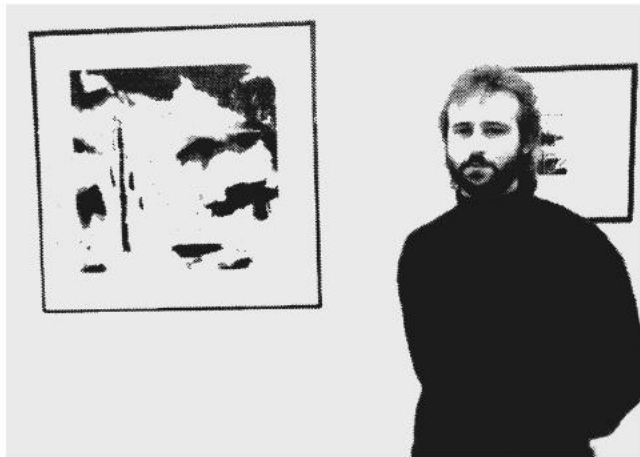

Serge Koch stellt in der Galerie Quadro in Esch aus

Noch bis zum 3. April stellt Serge Koch seine neuesten Kreationen in der Escher Kunstgalerie Quadro aus. Dabei handelt es sich um 22 moderne abstrakte Colagen. Die Ausstellung ist täglich geöffnet und zwar montags von 14.00 bis 18.00 Uhr und Dienstag bis Samstag von 8.00 bis 12.00, 14.00 bis 18.00 Uhr.